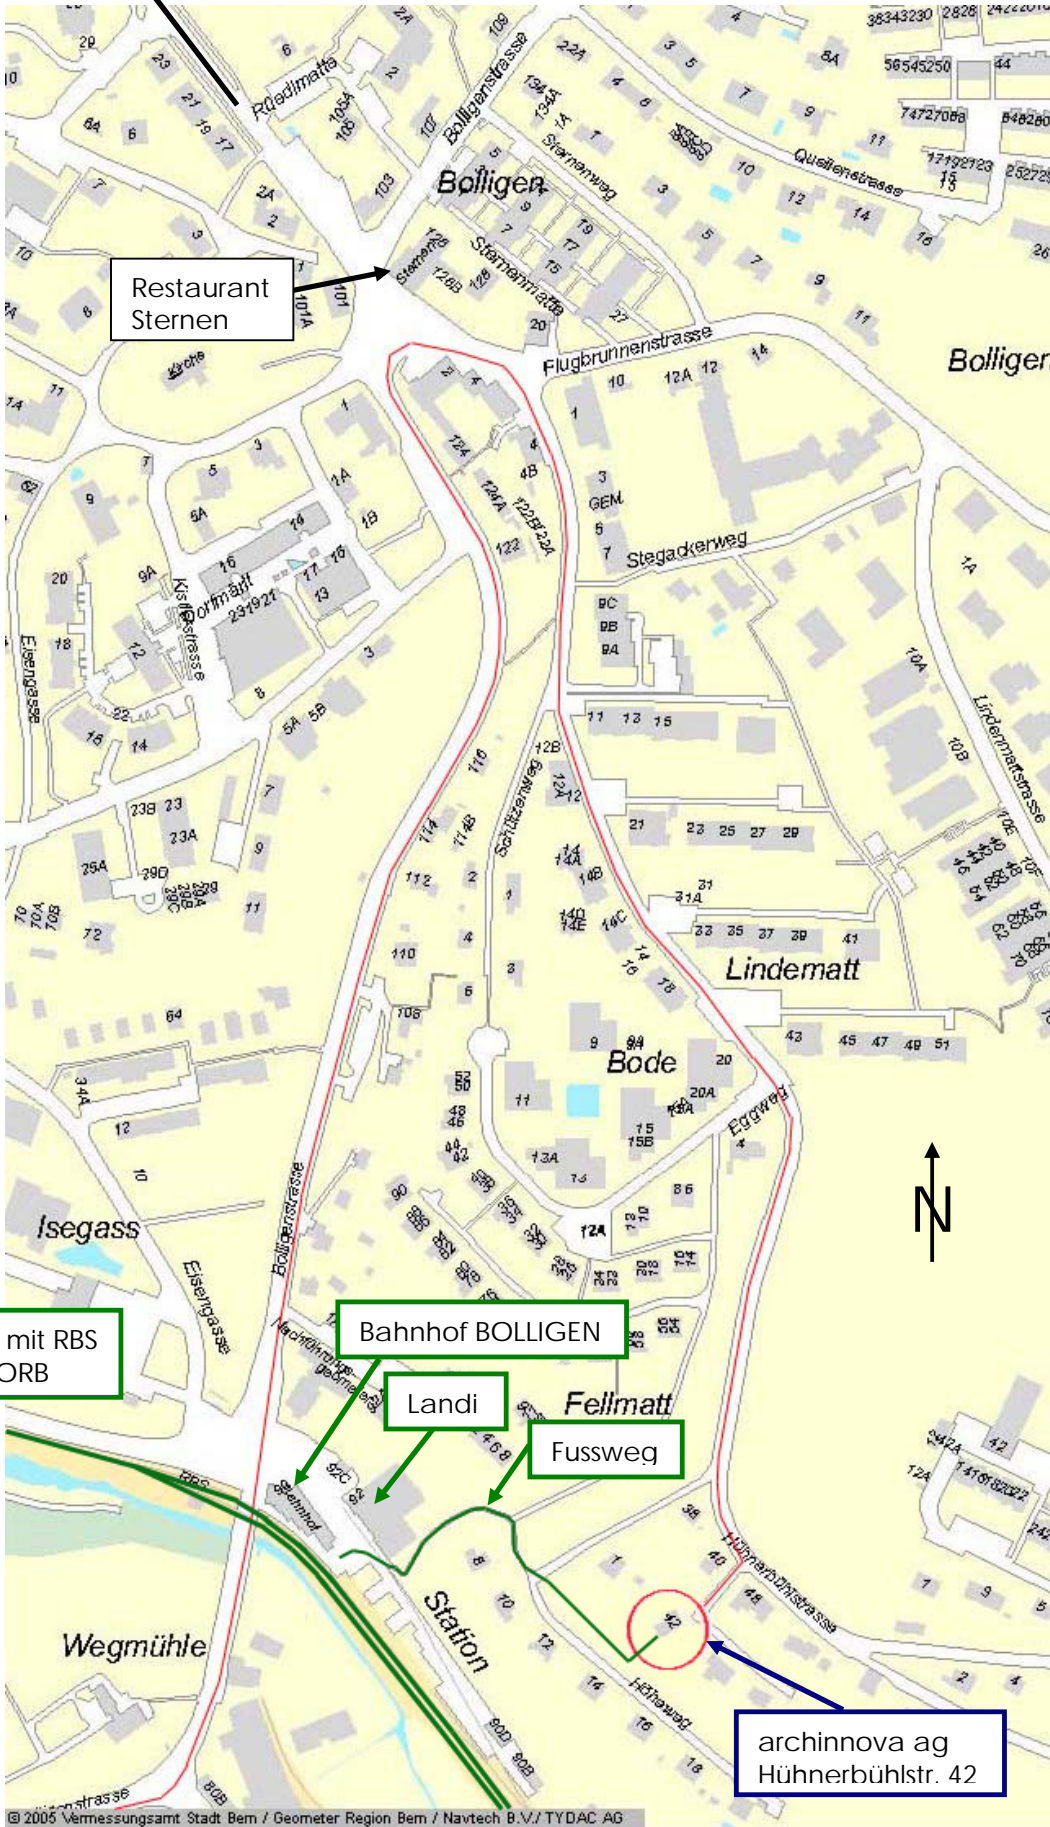

Kantonstrasse nach KRAUCHTHAL

Restaurant
Sternen

von BERN mit RBS
BERN à WORB

Bahnhof BOLLIGEN

Landi

Fussweg

archinnova ag
Hühnerbühlstr. 42

von BERN bzw.
AUTOBAHNAUSFAHRT